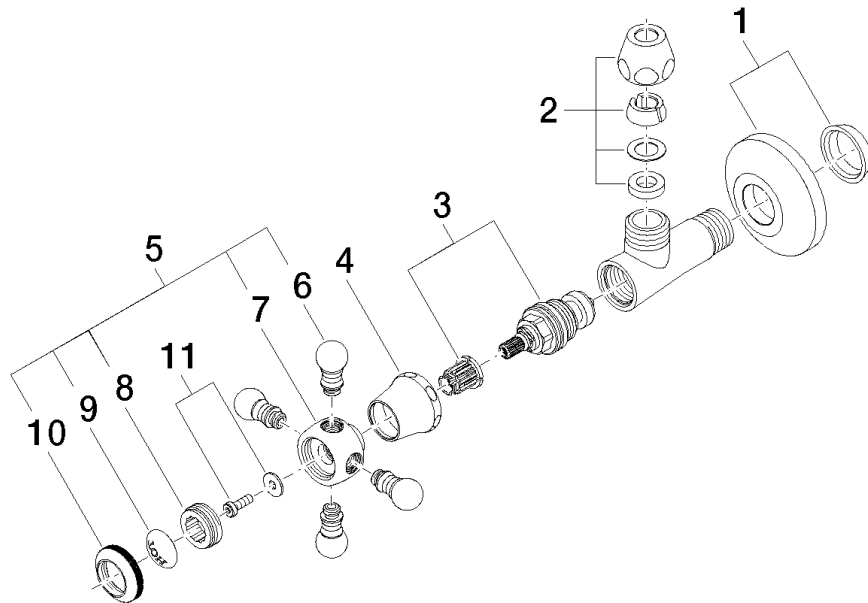

22 900 361

- Rosette Ø 60 mm
- Porzellanplättchen HOT

	Chrom	22 900 361-00
	Platin gebürstet	22 900 361-06
	Platin	22 900 361-08
	Messing (23kt Gold)	22 900 361-09
	Messing gebürstet (23kt Gold)	22 900 361-28
	Dark Platinum gebürstet	22 900 361-99

22 900 361

mm [inches]

Durchflussdiagramm

22 900 361

Ersatzteile für die
anderen
Oberflächenvarianten
finden Sie hier: Platin
gebürstet

Ersatzteilstückliste

Nr.	Artikelnummer	Benennung	Verbaumenge	Lieferzeit
1	04 27 01 003 00-00	Rosette	1	10
2	90 23 30 040 00-00	Verschraubung	1	10
3	90 90 03 023 01 90	Oberteil	1	2
4	09 21 02 055-00	Haube	1	10
5	04 20 36 002 07-00	Griff (hot)	1	10
6	09 20 36 004-00	Griff	4	10
7	09 20 36 002-00	Griff	1	10
8	09 20 83 006 90	Griff	1	2
9	09 26 01 011 90	Zubehoer	1	2
10	09 20 36 005-00	Griff	1	10
11	04 30 30 029 00 90	Befestigungssatz	1	2