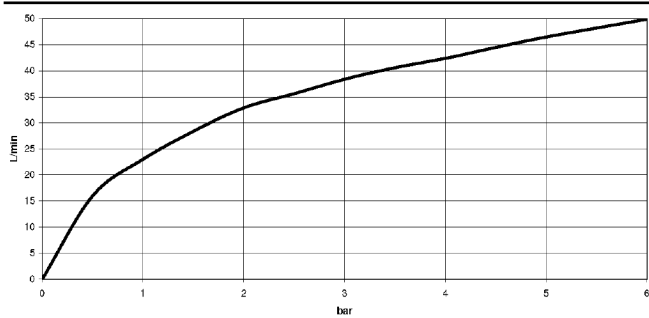

22 900 361

mm [inches]

Durchflussdiagramm