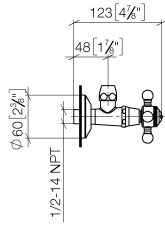

22 900 361

- Rosette Ø 60 mm
- Porzellanplättchen HOT

	Chrom	22 900 361-00
	Platin gebürstet	22 900 361-06
	Platin	22 900 361-08
	Messing (23kt Gold)	22 900 361-09
	Messing gebürstet (23kt Gold)	22 900 361-28
	Dark Platinum gebürstet	22 900 361-99

22 900 361

mm [inches]

Durchflussdiagramm

22 900 361

Ersatzteile für die
anderen
Oberflächenvarianten
finden Sie hier: Platin
gebürstet

Ersatzteilstückliste

Nr.	Artikelnummer	Benennung	Verbaumenge	Lieferzeit
1	04 27 01 003 00-00	Rosette	1	10
2	90 23 30 040 00-00	Verschraubung	1	10
3	90 90 03 023 01 90	Oberteil	1	2
4	09 21 02 055-00	Haube	1	10
5	04 20 36 002 07-00	Griff (hot)	1	10
6	09 20 36 004-00	Griff	4	10
7	09 20 36 002-00	Griff	1	10
8	09 20 83 006 90	Griff	1	2
9	09 26 01 011 90	Zubehoer	1	2
10	09 20 36 005-00	Griff	1	10
11	04 30 30 029 00 90	Befestigungssatz	1	2